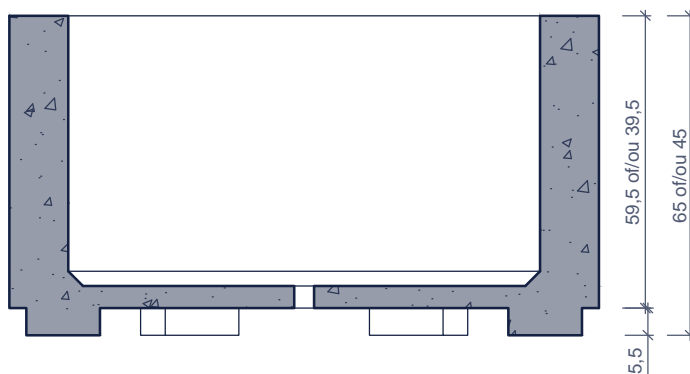

Afwerkingen:
Finitions:

witte keien
galets blancs

Luxor® oker kleurige keien
galets ocre Luxor®

Kenmerken

HEXAGONALE BLOEMBAKKEN

Caractéristiques

BACS À FLEURS HEXAGONAUX

type ref nr. n° réf.	diameter diamètre (cm)	kant côte (cm)	hoogte hauteur (cm)	gewicht (kg/st) poids (kg/pc)
BIG 65	120	60	65	420
BIG 45	120	60	45	260

afmetingen in cm - wijzigingen voorbehouden
dimensions en cm - sous réserve de modifications