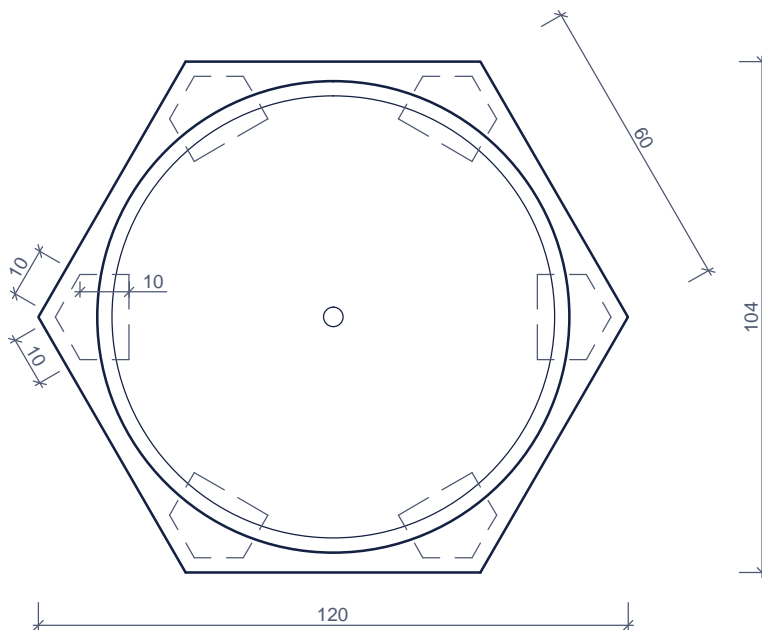

BLOEMBAKKEN

BACS À FLEURS

hexagonale bloembakken

bacs à fleurs hexagonaux

Toepassing:
Groot gamma in aantrekkelijke afwerking.
Onderaan voorzien van een profiel voor de evacuatie van overtollig water.
Gemakkelijk te verplaatsen met transpallet of hijsbanden.

Application:
Une gamme particulièrement vaste dans de séduisantes finitions.
Ils ont un profil qui permet l'écoulement des eaux par en-dessous.
Et rend aisée leur mise en place à l'aide d'une transpalette ou de sangles.

bovenaanzicht
vue de dessus

doorsnede
coupe