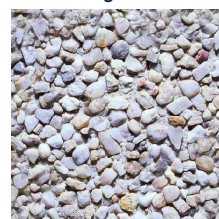

**bovenaanzicht**  
**vue de dessus**

**doorsnede**  
**coupe**

**Afwerkingen:**  
**Finitions:**

witte keien  
 galets blancs

Luxor® oker kleurige keien  
 galets ocre Luxor®

#### HEXAGONALE BLOEMBAKKEN