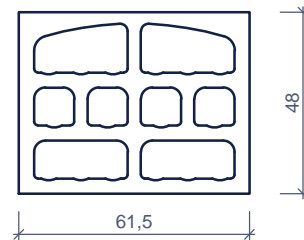

**Classic**  
 4 x 6 flessen  
 4 x 6 bouteilles

**Octo**  
 4 x 3 + 4 x 1 flessen  
 4 x 3 + 4 x 1 bouteilles

Beschikbaar in 3 combineerbare modellen, voor de bewaring en de schikking in vakken van 1, 3, 6 of 12 dezelfde flessen naargelang uw wens

*Disponible en 3 modèles combinable, pour conserver, en les séparant, 1, 3, 6 ou 12 bouteilles identiques; votre rangement s'adapte à votre consommation.*

Kenmerken		TRADIVIN			Caractéristiques	
type	aantal flessen nombre bouteilles	breedte / hoogte largeur / hauteur (cm)	diepte profondeur (cm)	gewicht (kg/st) poids (kg/pc)	st/pal pc/pal	
Duo	2 x 12	61,5 / 48	25	26	16	
Classic	4 x 6	61,5 / 48	25	30	16	
Octo	4 x 1 + 4 x 3	61,5 / 48	25	36	16	

afmetingen in cm - wijzigingen voorbehouden  
 dimensions en cm - sous réserve de modifications