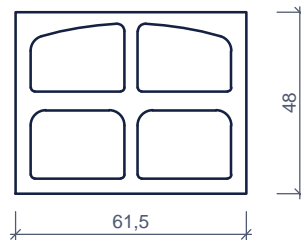

**Classic**  
 4 x 6 flessen  
 4 x 6 bouteilles

**Octo**  
 4 x 3 + 4 x 1 flessen  
 4 x 3 + 4 x 1 bouteilles

Beschikbaar in 3 combineerbare modellen, voor de bewaring en de schikking in vakken van 1, 3, 6 of 12 dezelfde flessen naargelang uw wens

*Disponible en 3 modèles combinable, pour conserver, en les séparant, 1, 3, 6 ou 12 bouteilles identiques; votre rangement s'adapte à votre consommation.*

Kenmerken		TRADIVIN			Caractéristiques	
type	aantal flessen nombre bouteilles	breedte / hoogte largeur / hauteur (cm)	diepte profondeur (cm)	gewicht (kg/st) poids (kg/pc)	st/pal pc/pal	
Duo	2 x 12	61,5 / 48	25	26	16	
Classic	4 x 6	61,5 / 48	25	30	16	
Octo	4 x 1 + 4 x 3	61,5 / 48	25	36	16	

afmetingen in cm - wijzigingen voorbehouden  
 dimensions en cm - sous réserve de modifications