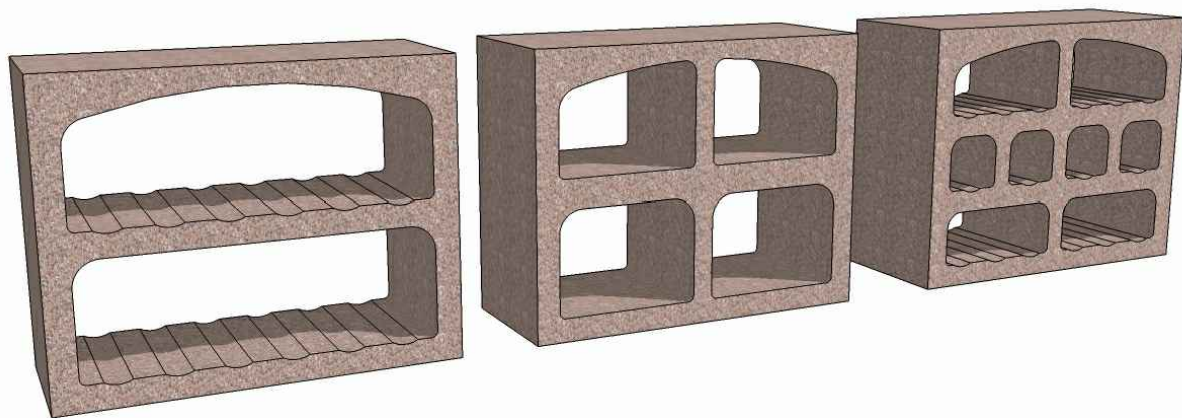

**TRADIVIN®**

**Toepassing:**  
 Het gamma van Tradivin biedt u 3 onderling combineerbare wijnrassen in argexbeton

**Application:**  
 La gamme Tradivin vous offre 3 modèles combinables entre eux.

**Duo**  
 2 x 12 flessen  
 2 x 12 bouteilles

**Classic**  
 4 x 6 flessen  
 4 x 6 bouteilles

**Octo**  
 4 x 3 + 4 x 1 flessen  
 4 x 3 + 4 x 1 bouteilles

Beschikbaar in 3 combineerbare modellen, voor de bewaring en de schikking in vakken van 1, 3, 6 of 12 dezelfde flessen naargelang uw wens

*Disponible en 3 modèles combinable, pour conserver, en les séparant, 1, 3, 6 ou 12 bouteilles identiques; votre rangement s'adapte à votre consommation.*

Kenmerken		TRADIVIN			Caractéristiques	
type	aantal flessen nombre bouteilles	breedte / hoogte largeur / hauteur (cm)	diepte profondeur (cm)	gewicht (kg/st) poids (kg/pc)	st/pal pc/pal	
Duo	2 x 12	61,5 / 48	25	26	16	
Classic	4 x 6	61,5 / 48	25	30	16	
Octo	4 x 1 + 4 x 3	61,5 / 48	25	36	16	