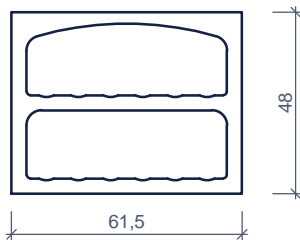

TRADIVIN®

Toepassing:
Het gamma van Tradivin biedt u 3 onderling combineerbare wijnrassen in argexbeton

Application:
La gamme Tradivin vous offre 3 modèles combinables entre eux.

Duo
2 x 12 flessen
2 x 12 bouteilles