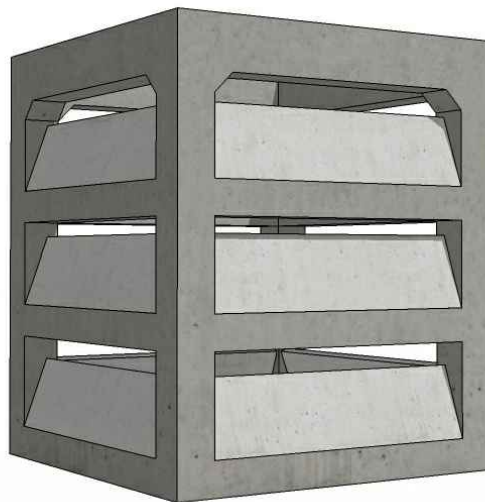

# ROOKZUIGER ASPIRATEUR DE FUMÉE trekregelaar Ventilor régulateur de tirage Ventilor

Toepassing:  
 Goede trekregelende eigenschappen  
 in een moderne strakke look.

Application:  
 Bonne propriétés de ventilation.  
 dans un regard moderne.

bovenaanzicht  
 vue de dessus

vooraanzicht  
 vue frontale

## Kenmerken TREKREGELAAR VENTILOR

## Caractéristiques RÉGULATEUR DE TIRAGE VENTILOR

type persbeton béton pressé	buiten maat dimension extérieur (cm)	hoogte hauteur (cm)	gewicht (kg/st) poids (kg/pc)	st/pal pc/pal
ventilor 20/20 met kap avec chapiteau	38 x 38	45	50	9