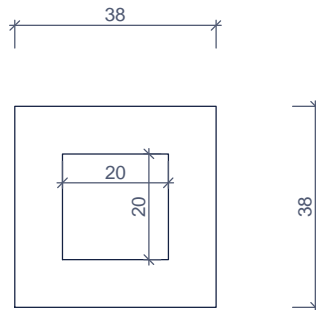

bovenaanzicht  
 vue de dessus

vooraanzicht  
 vue frontale

## Caractéristiques RÉGULATEUR DE TIRAGE VENTILOR

type persbeton béton pressé	buiten maat dimension extérieur (cm)	hoogte hauteur (cm)	gewicht (kg/st) poids (kg/pc)	st/pal pc/pal
ventilor 20/20 met kap avec chapiteau	38 x 38	45	50	9

afmetingen in cm - wijzigingen voorbehouden  
 dimensions en cm - sous réserve de modifications