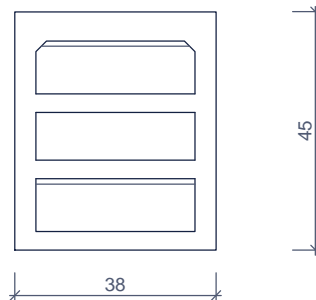

bovenaanzicht  
 vue de dessus

vooraanzicht  
 vue frontale

## Caractéristiques RÉGULATEUR DE TIRAGE VENTILOR

type persbeton béton pressé	buiten maat dimension extérieur (cm)	hoogte hauteur (cm)	gewicht (kg/st) poids (kg/pc)	st/pal pc/pal
ventilor 20/20 met kap avec chapiteau	38 x 38	45	50	9

afmetingen in cm - wijzigingen voorbehouden  
 dimensions en cm - sous réserve de modifications